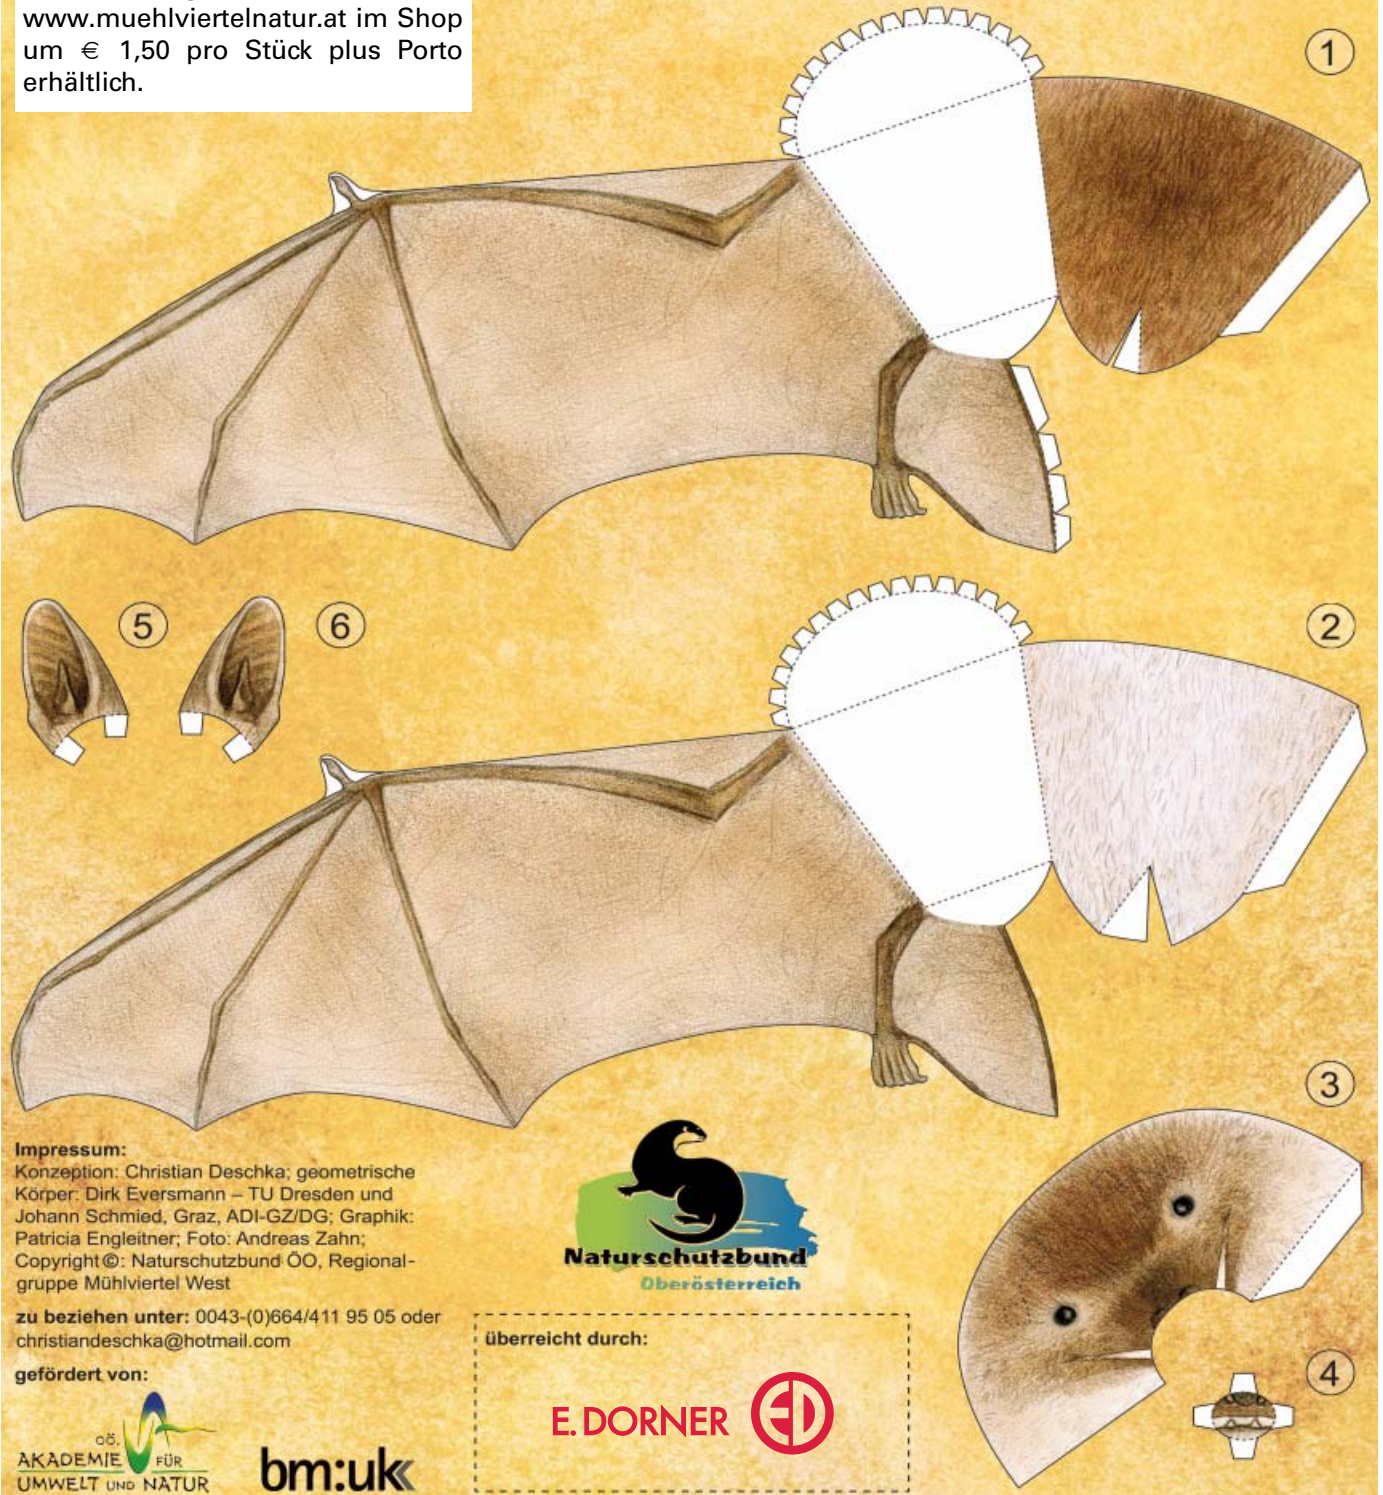

4 Fledermäuse/Bastelbogen

Beim „Naturschutzbund Mühlviertel West“ ist ein Papier-Bastelbogen erhältlich. Kinder ab 10 Jahren können damit in Originalgröße (40 cm Spannweite!) ein sehr naturgetreues dreidimensionales Modell dieser typischen Kirchenfledermaus basteln und anschließend z. B. als Mobile montieren.

Der Bastelbogen ist auf www.muehlviertelnatur.at im Shop um € 1,50 pro Stück plus Porto erhältlich.

Das Große Mausohr – unsere typische Kirchenfledermaus

Das Große Mausohr lebt im Sommer zumeist in den Dachböden unserer Kirchen. Dort ziehen oft hunderte Weibchen gemeinsam ihre Jungen auf. In der Nacht jagen sie in nicht allzu dichten Wäldern und über Wiesen. Sie fressen ausschließlich Insekten. Meist erbeuten sie am Boden Laufkäfer. Im Winter halten die Tiere in Höhlen, Stollen, Kellern

etc. Winterschlaf und dürfen dabei nicht gestört werden. Fledermäuse sind durch Lebensraum- und Quartierzerstörung sowie den Einsatz von Umweltgiften und direkte Verfolgung gefährdet. Die streng geschützten Tiere brauchen für ihr Überleben insbesondere eine reich gegliederte Landschaft und die Akzeptanz durch uns Menschen!

Impressum:

Konzeption: Christian Deschka; geometrische Körper: Dirk Eversmann – TU Dresden und Johann Schmied, Graz, ADI-GZ/DG; Graphik: Patricia Engleitner; Foto: Andreas Zahn; Copyright ©: Naturschutzbund ÖO, Regionalgruppe Mühlviertel West

zu beziehen unter: 0043-(0)664/411 95 05 oder christiandeschka@hotmail.com

gefördert von:

überreicht durch: